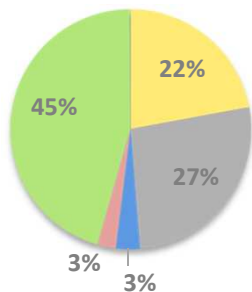

Normalstromprodukte EWS