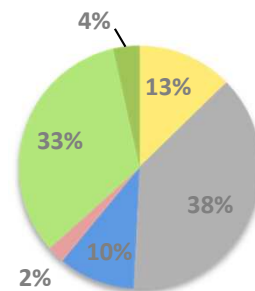

Deutschlandmix